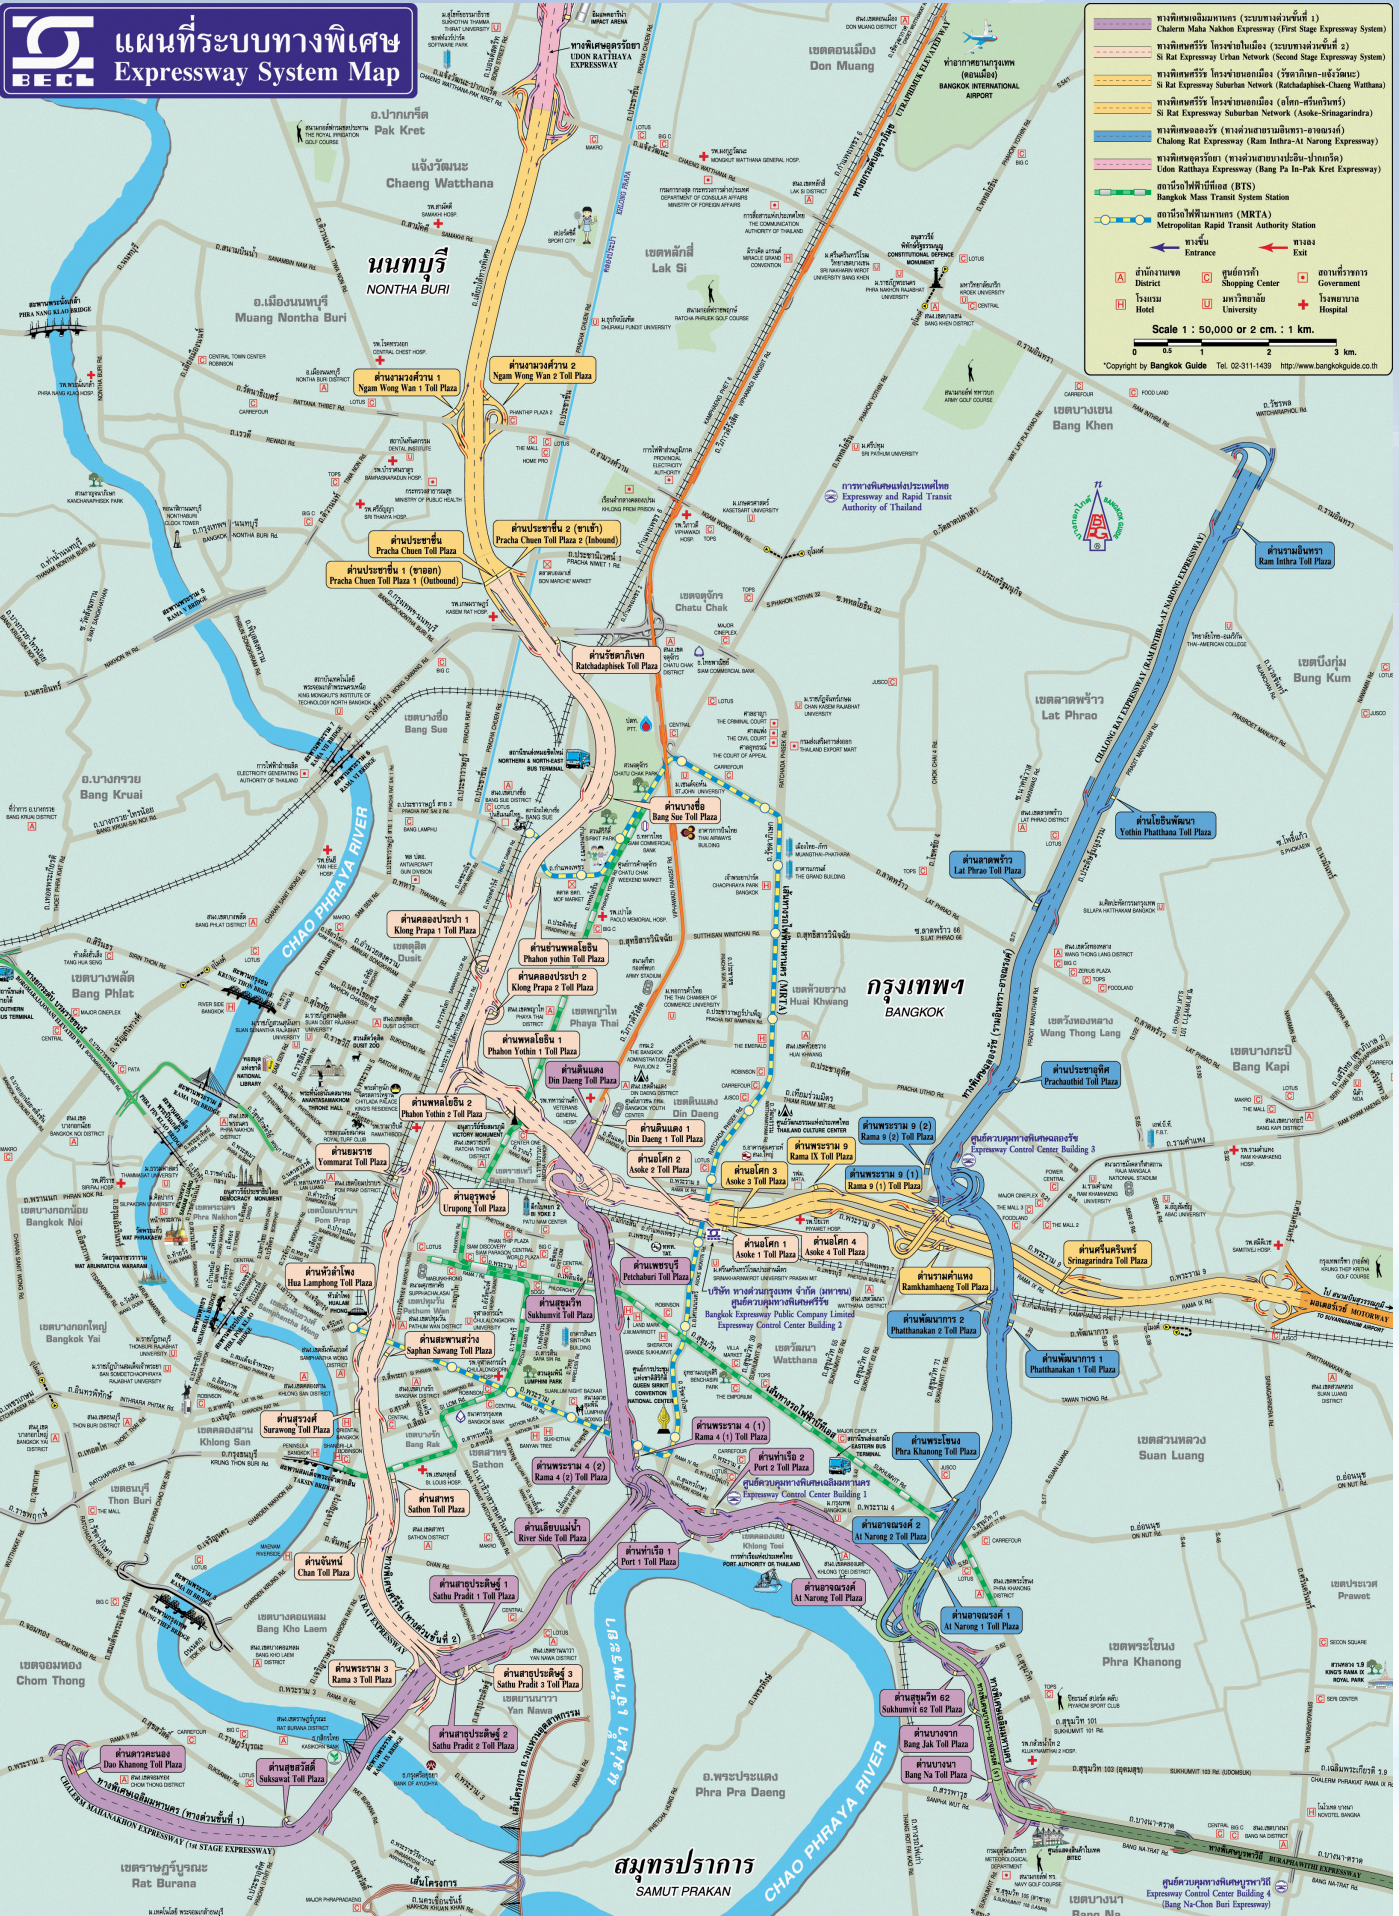

แผนที่ระบบทางพิเศษ

แผนที่ระบบทางพิเศษ Expressway System Map

ทางพิเศษอุดรรัถยา (บางปะอิน-ปากเกร็ด)
Udon Raththaya Expressway (Bang Pa-in - Pak Kret)

← ทางขึ้น Entrance ทางลง Exit