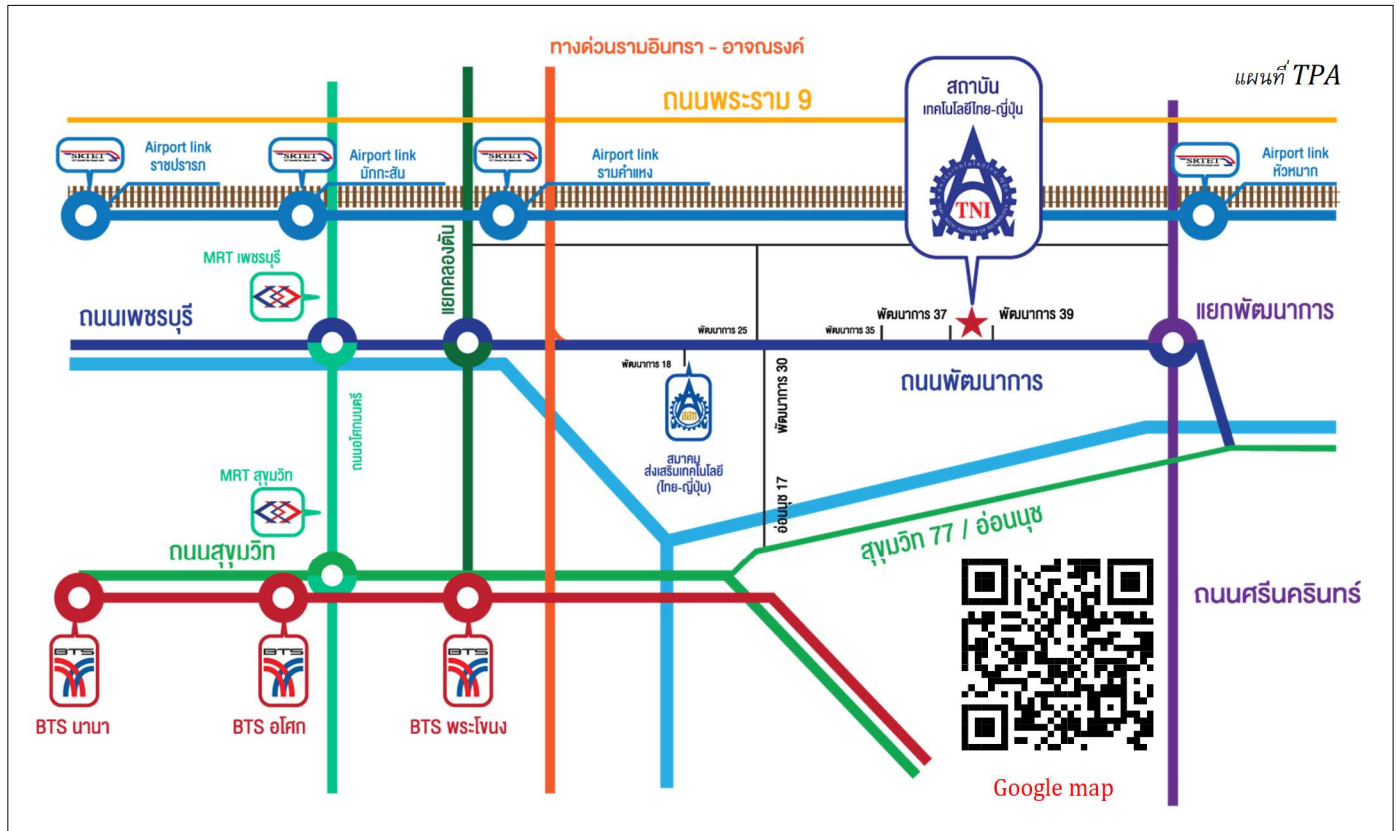

# แผนที่ สถาบันเทคโนโลยีไทย-ญี่ปุ่น

เลขที่ 1771/1 ถนนพัฒนาการ แขวงสวนหลวง เขตสวนหลวง กรุงเทพฯ 10250

สอบถามรายละเอียดเพิ่มเติมได้ที่ ศูนย์บริการให้คำปรึกษา โทร 02-717-3000 ต่อ 635 , 629 คุณพนิตา , คุณศุภากร  
Email : [karakuri@tpa.or.th](mailto:karakuri@tpa.or.th) , [supakorn@tpa.or.th](mailto:supakorn@tpa.or.th) , [panita@me.tpa.or.th](mailto:panita@me.tpa.or.th)