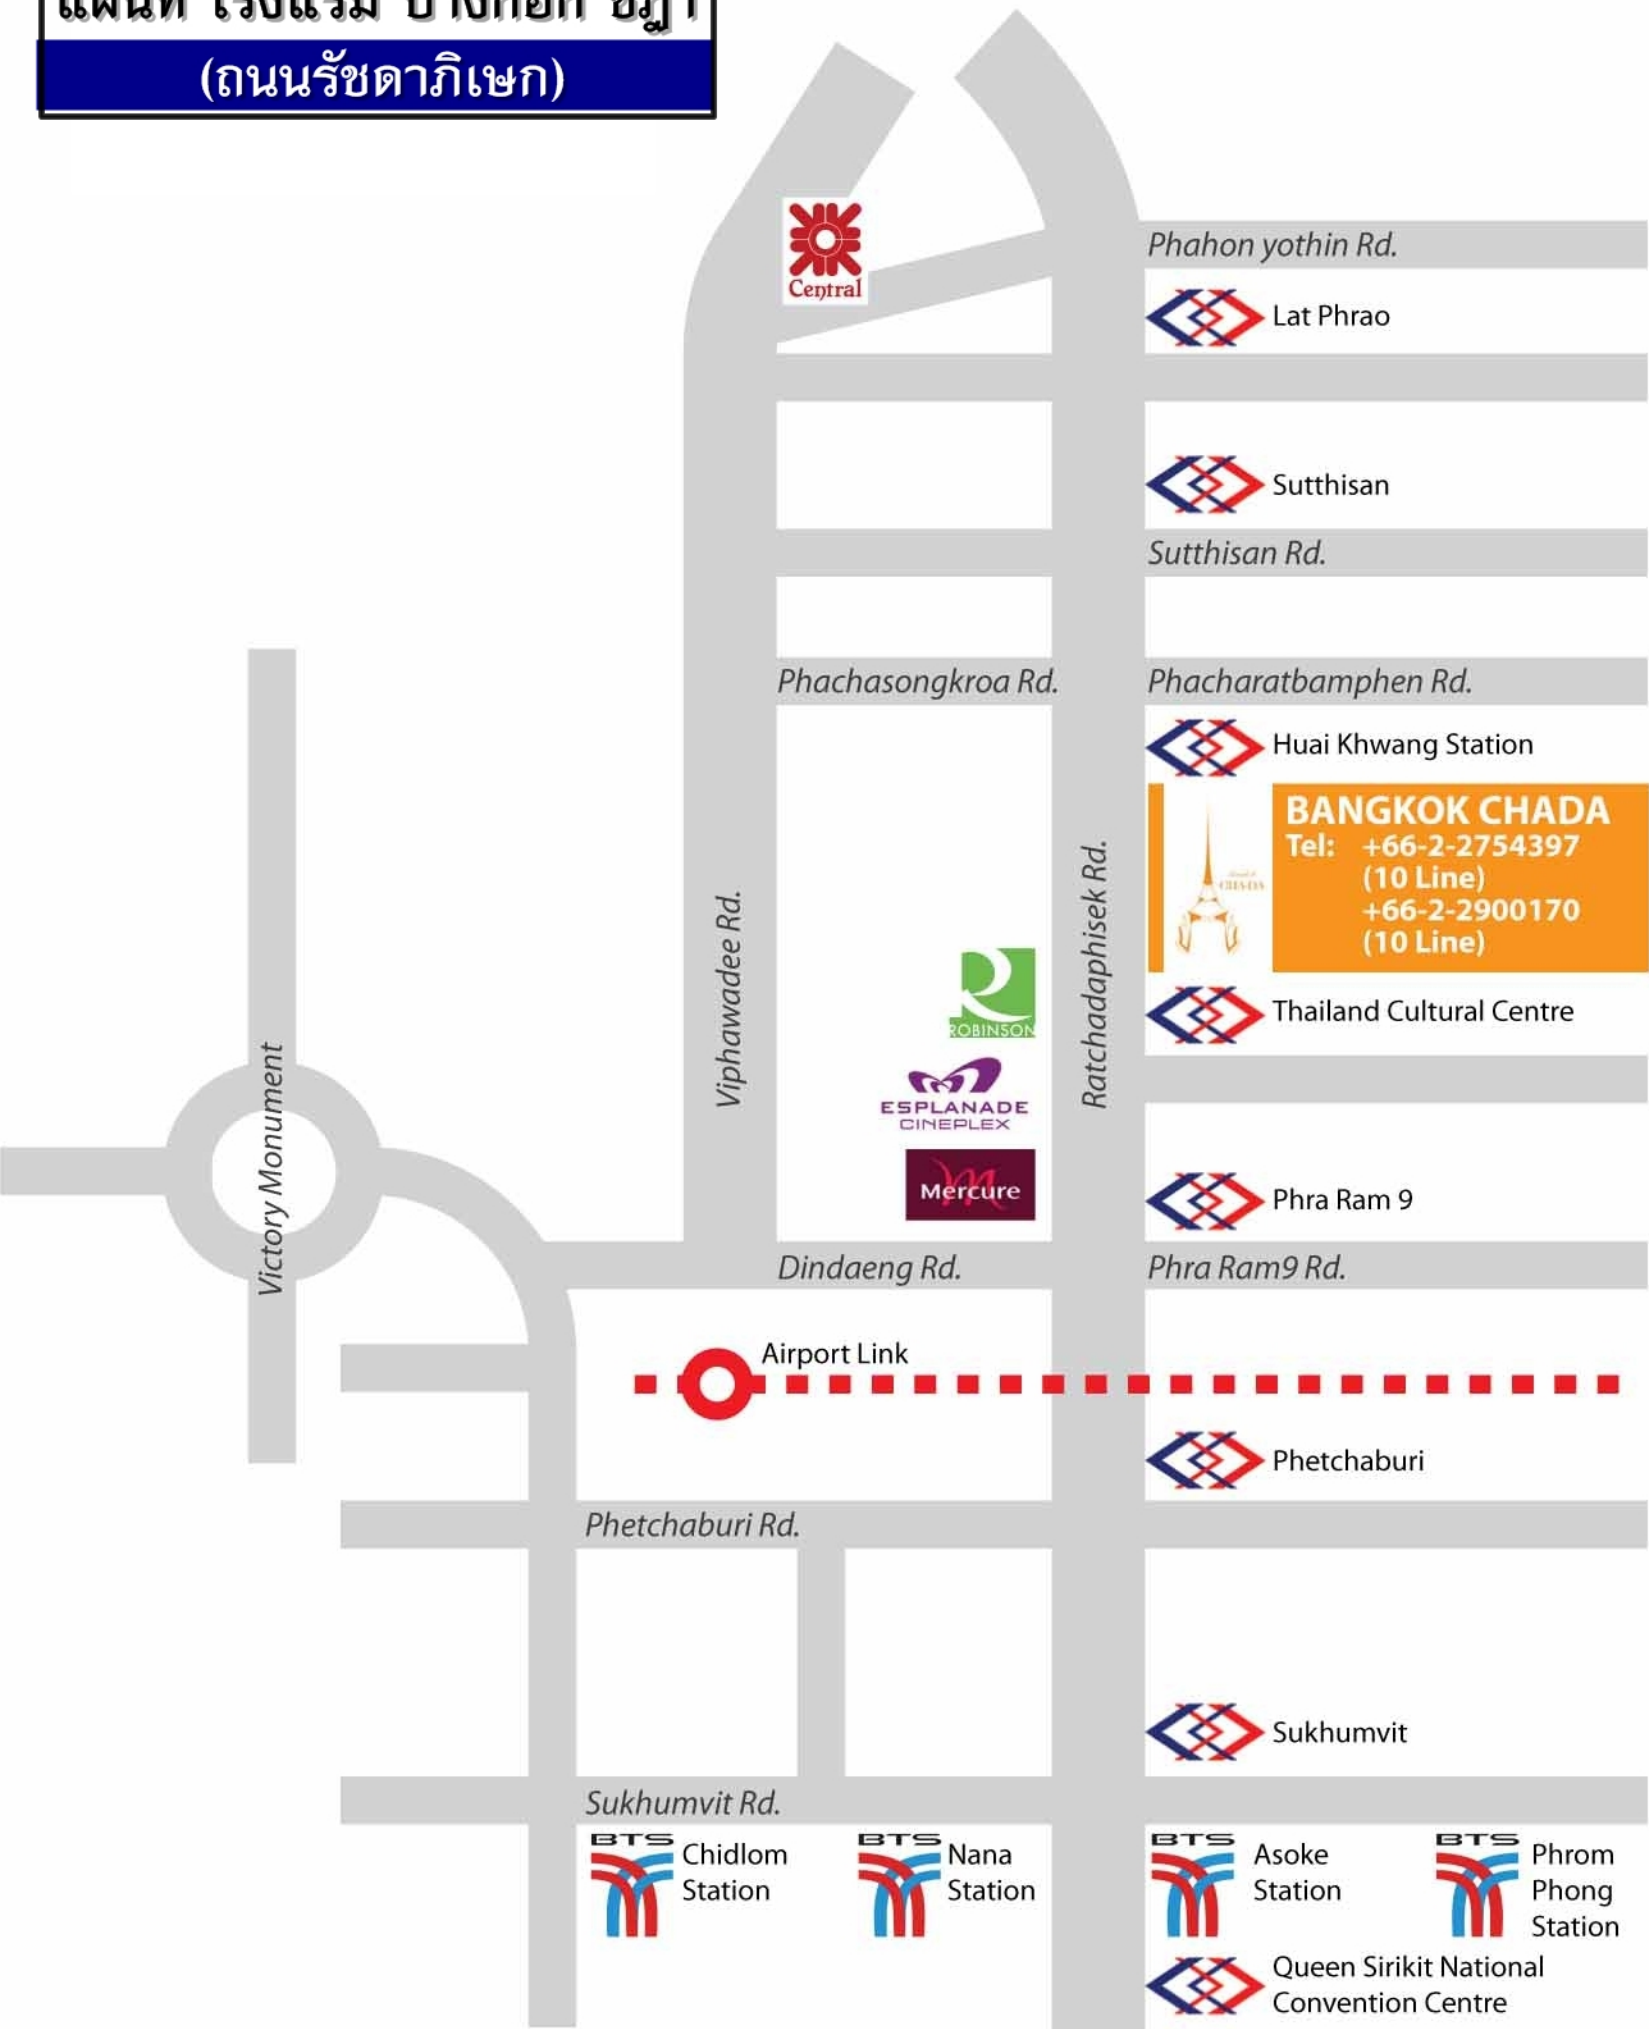

**แผนที่ โรงแรม บางกอก ชฎา  
(ถนนรัชดาภิเษก)**

Phahon yothin Rd.

Lat Phrao

Sutthisan

Sutthisan Rd.

Phachasongkroa Rd.

Phacharatbamphen Rd.

Huai Khwang Station

Phetchaburi

Phetchaburi Rd.

Sukhumvit

Sukhumvit Rd.

Queen Sirikit National Convention Centre